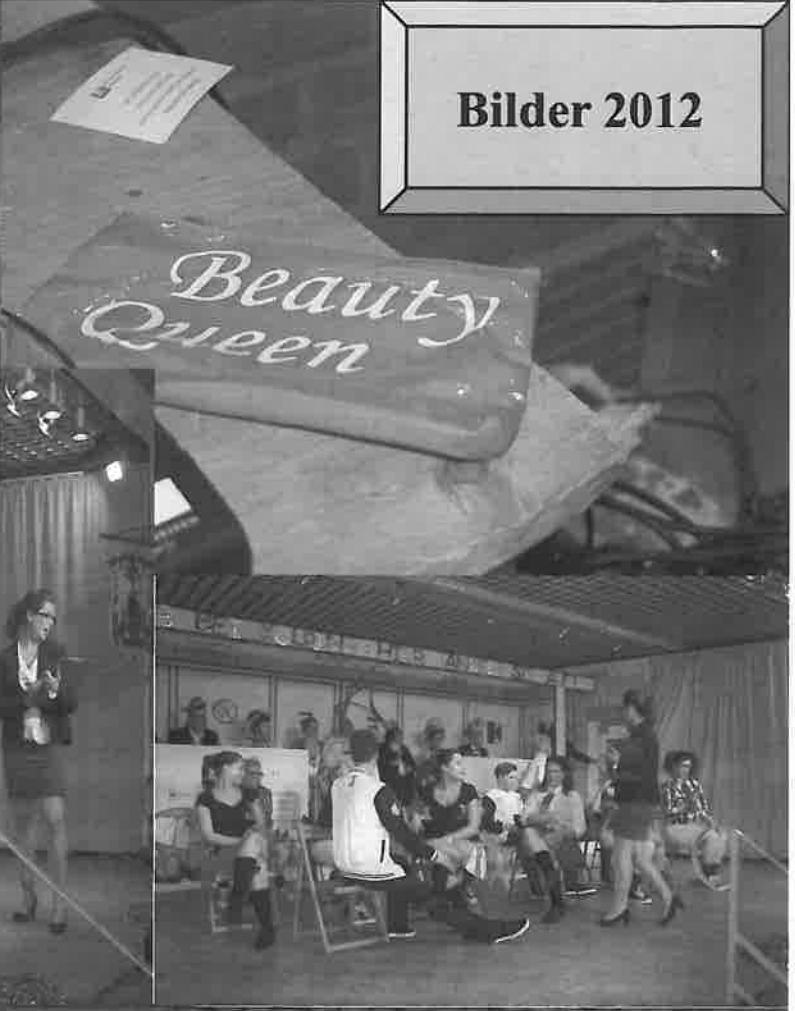

Bilder 2012