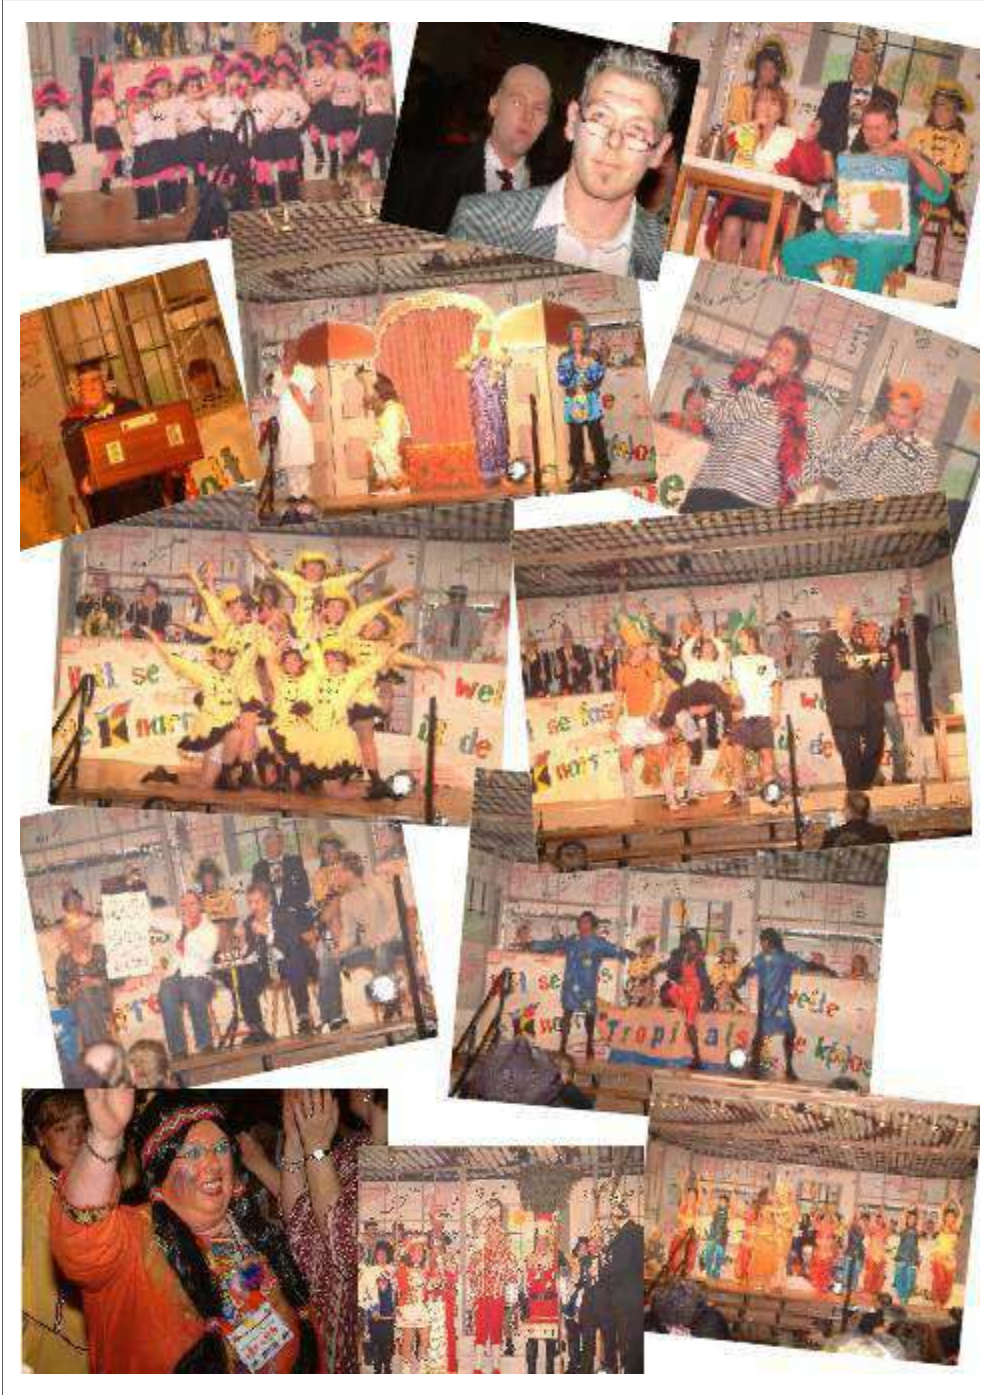

AUTOVERMIETUNG

☎ 02822-45088

- PKW/LKW
- Lastanhänger
- Motorroller
- Pferdeanhänger
- Mietwagenreserv.  
weltweit

[www.mon.de/ny/doebberthin.autoverm.](http://www.mon.de/ny/doebberthin.autoverm.)

**michels**